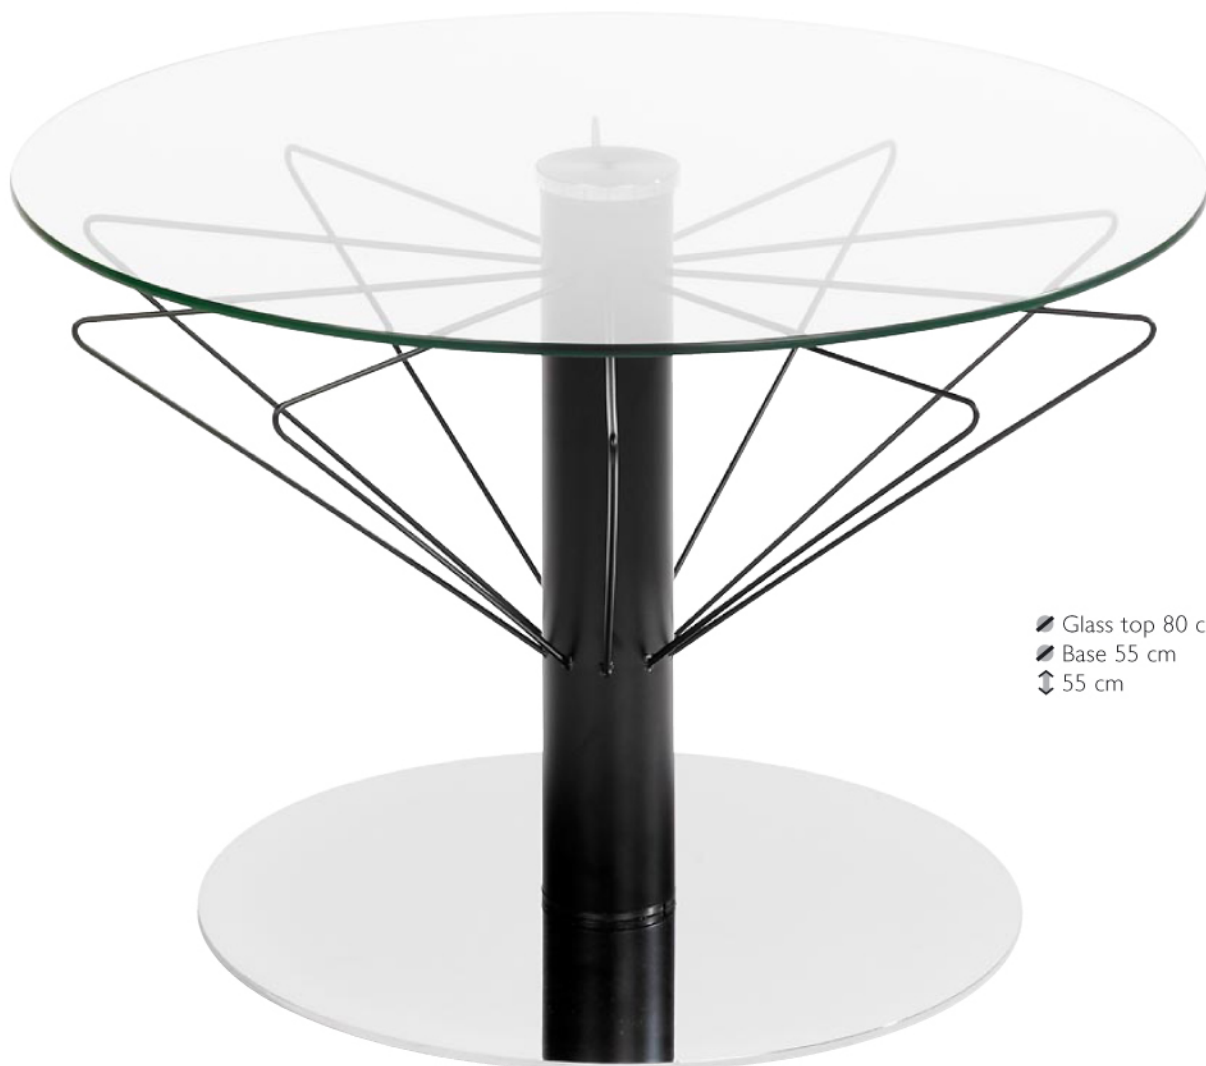

design anni savolainen **KARUSELLI**

- ▣ Glass top 80 cm
- ▣ Base 55 cm
- ↕ 55 cm

Zac K and Karuselli table